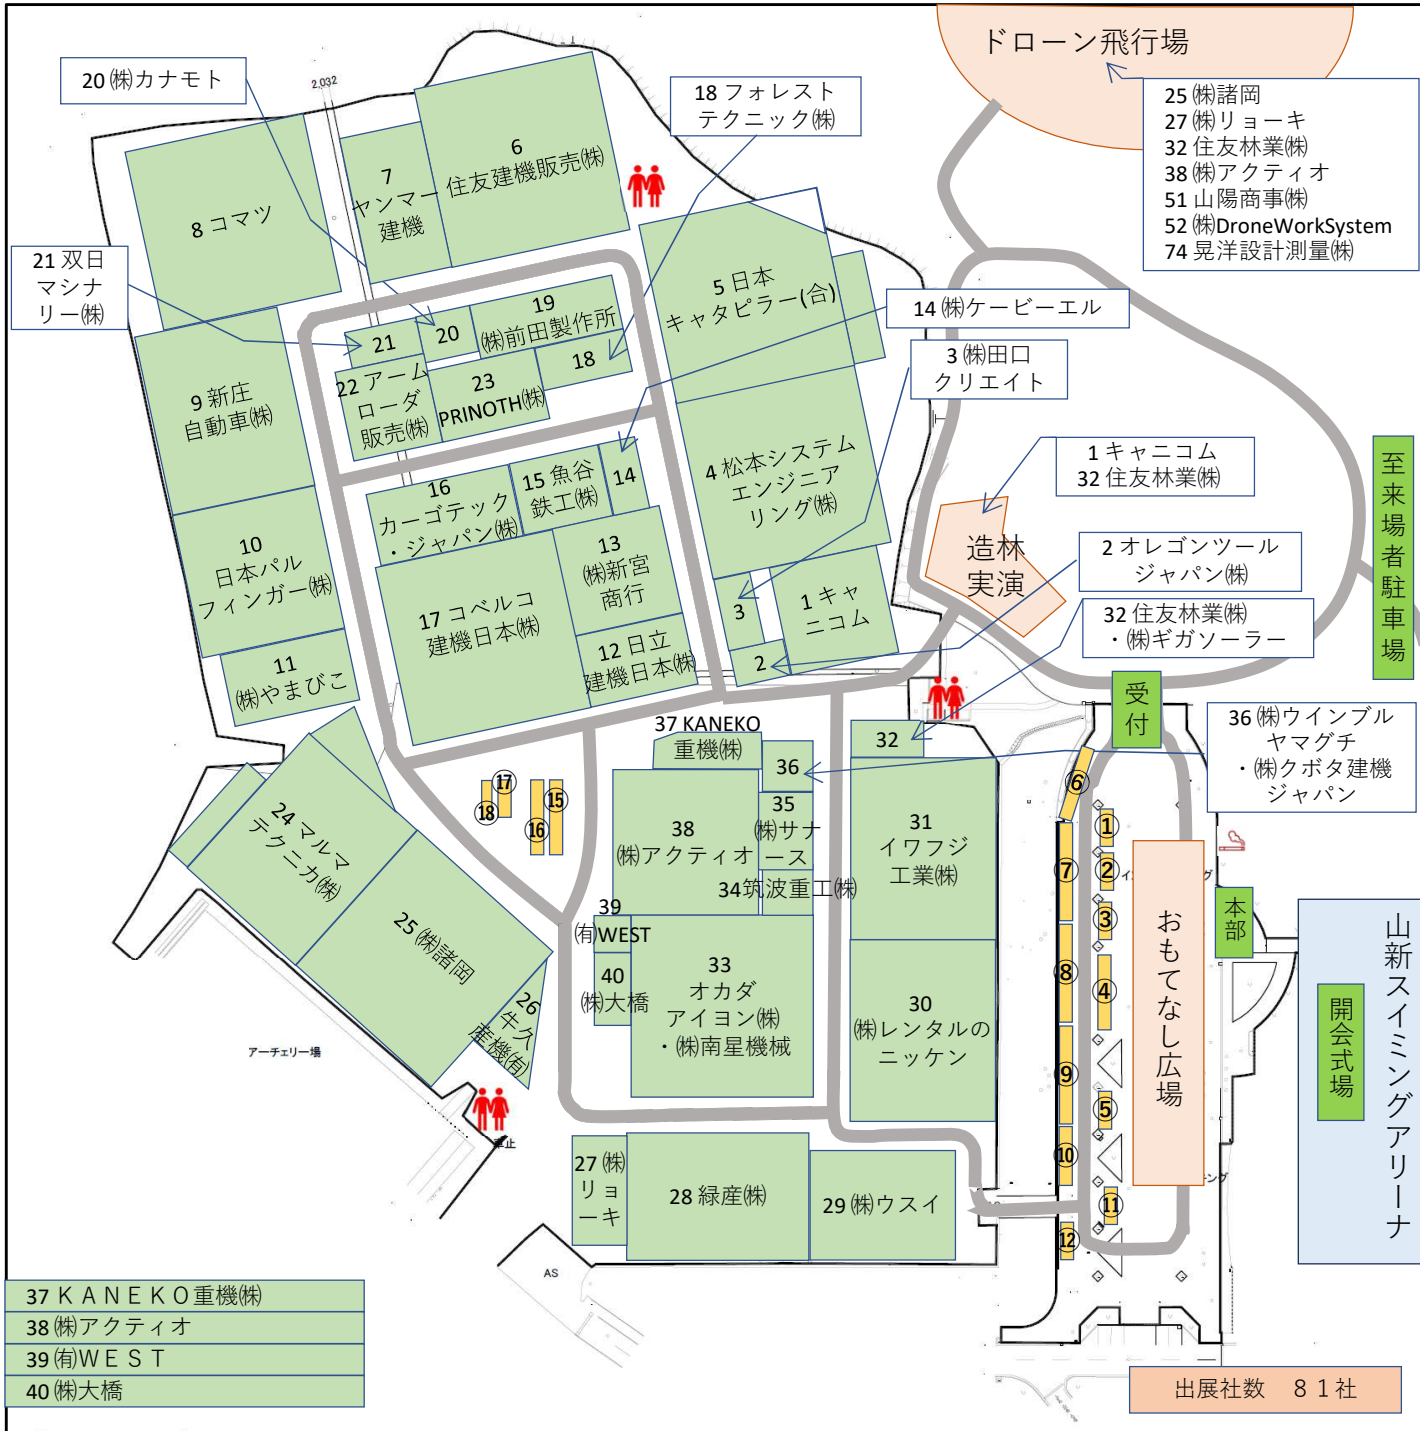

2023 森林・林業・環境機械展示実演会 区画配置図 (8月17日現在)

- 1 キャニコム
- 2 オレゴンツールジャパン(株)
- 3 (株)田口クリエイト
- 4 松本システムエンジニアリング(株)
- 5 日本キャタピラー(合)
- 6 住友建機販売(株)
- 7 ヤンマー建機(株)

- 8 コマツ
- 9 新庄自動車(株)
- 10 日本パルフィンガー(株)
- 11 (株)やまびこ

- 12 日立建機日本(株)
- 13 (株)新宮商行
- 14 (株)ケービーエル
- 15 魚谷鉄工(株)
- 16 カーゴテック・ジャパン(株)
- 17 コベルコ建機日本(株)

- 18 フォレストテクニク(株)
- 19 (株)前田製作所
- 20 (株)カナモト
- 21 双日マシナリー(株)
- 22 アームローダ販売(株)
- 23 PRINOTH(株)

- 24 マルマテクニカ(株)
- 25 (株) 諸岡
- 26 牛久産機(有)

- 27 (株)リョーキ
- 28 緑産(株)
- 29 (株)ウスイ

- 30 (株)レンタルのニッケン
- 31 イワフジ工業(株)
- 32 住友林業(株)・(株)ギガソーラー

- 33 オカダアイオン(株)・(株)南星機械

- 34 筑波重工(株)
- 35 (株)サナース
- 36 (株)ウインブルヤマグチ・(株)クボタ建機ジャパン

- ① 51 山陽商事(株)
- ② 52 (株)DroneWorkSystem
- 53 八戸市森林組合

- ③ 54 (株)ファナージャパン
- 55 (株)トーヨ

- ④ 56 (株)竹谷商事
- 57 大久保歯車工業(株)
- 58 (有)西山商会

- ⑤ 59 (株)ユーエム工業

- ⑥ 65 森林利用学会
- 66 (一社)林業機械化協会

- ⑦ 67 (一社)全国林業改良普及協会 林野庁森林利用課
- 68 フォレストジャーナル
- 69 (株)藤興業
- 70 (株)日比谷アメニス
- 71 (株)ジツタ

- ⑧ 72 DeepForestTechnologies(株)
- 73 ヤマハ発動機(株)
- 74 晃洋設計測量(株)
- 75 富士岡山運搬機(株)
- 76 (株)伊東商会

- ⑨ 77 茨城県森林組合連合会
- elever labo 森林研究・整備機構
- 78 イー・バレイ(株)
- 79 (株)阿部商会
- 80 アートジャパン(株)
- 81 (株)ながおテクノ

- ⑩ 82 (株)ピーシー販売
- 83 和光商事(株)
- 84 プロフレックス(株)

- ⑪ 85 (株)イー・プラス

- ⑫ 86 日野興業(株)

- ⑬ 91 (株)T C L
- ⑭ 92 矢崎総業(株)

- ⑮ 93 (株)リタプラス
- ⑯ 94 (株)れんたま

- ⑰ 95 東日興産(株)

- ⑱ 96 ウエダ産業(株)

出展社数 81社